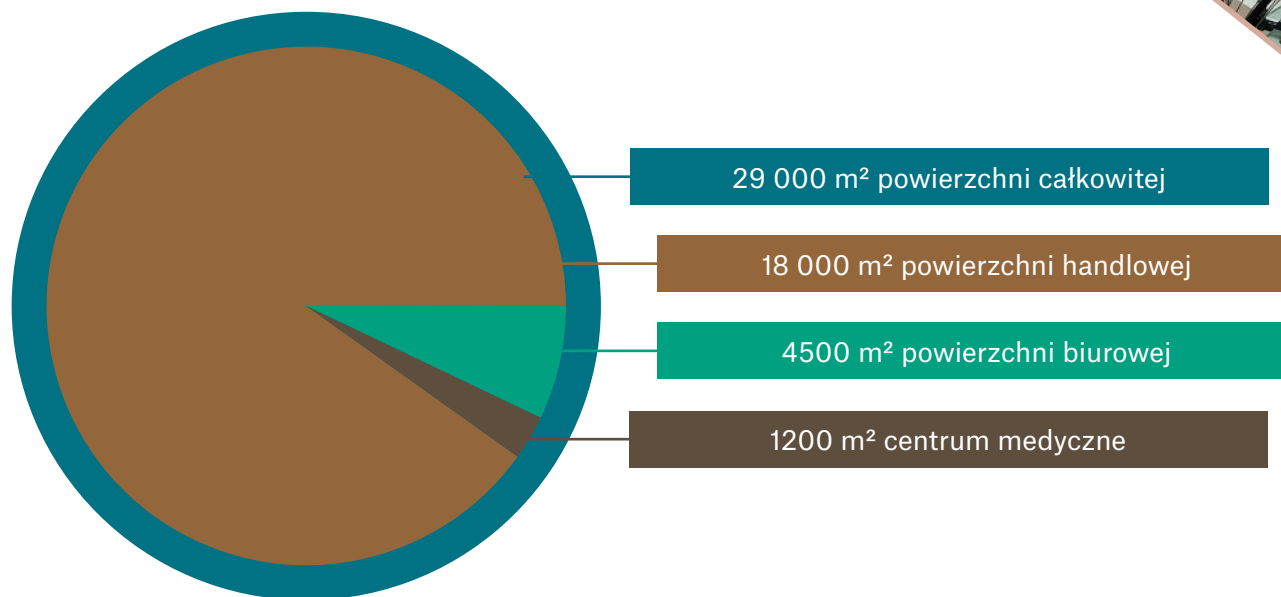

MADISON

GALERIA HANDLOWA

Mamy to w centrum

Powody, dla których
warto nas poznać

Madison na trójmiejskim rynku od 2003 r.

Pierwszy, śródmiejski obiekt handlowy, usługowy, biurowy, medyczny - zlokalizowany w sąsiedztwie Starego i Młodego Miasta oraz najważniejszych miejsc na turystycznej mapie regionu.