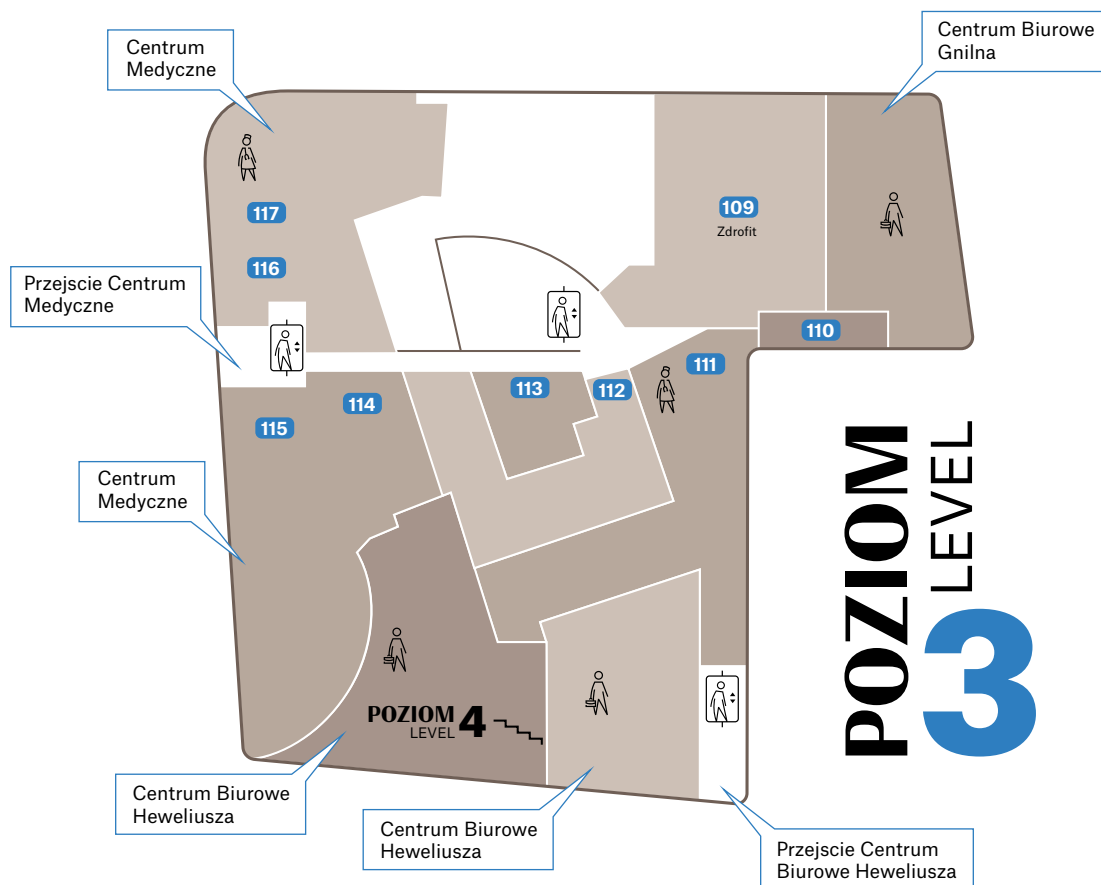

Ilość: 3 szt. dwustronne

Lokalizacja: od poziomu -1 do + 2 piętra (w miejscach przyłączy)

Projekt i produkcja – po stronie zamawiającego

Czas ekspozycji – od 1 miesiąca

Ekran na Info Punkcie

Format: 16:9, pliki .mp4 / .jpg / .png

Plan obiektu

- 1 Rossmann
- 2 Netto
- 3 Kantor
- 4 Igiełka Usługi Krawieckie
- 5 iModels
- 6 Mister Minit
- 7 Bit-Box
- 8 Paczkomat InPost

- 10 Douglas
- 12 Costa Coffee
- 13 Vision Express
- 14 Piekarnia Kaszubska
- 15 Greenpoint
- 17 Żuławskie Smaki
- 18 Masala
- 19 Orange
- 20 Valentini Samsonite
- 21 Yves Rocher

- 56 TEDI
- 57 Szalony.pl
- 58 Wojas
- 59 Notino
- 60 Świat Bielizny
- 61 Elegant
- 62 Stara Mydlarnia
- 63 Bar Brwi
- 64 Studio Rytm Miasta
- 65 LuuLuu

- 68 Energa Obrót
- 70 DMG Herbaty Kawy
- 71 DOROTA Salon Fryzjerski
- 72 House of Brands
- 73 Dom Czekolady
- 74 DEALZ
- 75 Sklepy Obuwnicze Saganiak
- 76 Ryłko
- 77 Molton
- 78 Ortostop

- 100 Pepco
- 102 KPOPJOAYO Sklep Koreański
- 103 Fryzjer Męski
- 104 Zooland Sklep Zoologiczny
- 105 Subway
- 106 Tele Expert
- 107 Fotobudka

Plan obiektu

- 109 Zdrofit
- 110 Biuro Zarządcy Obiektu
- 111 Affidea Centrum Diagnostyki Obrazowej
- 112 Nowy Wzrok Centrum Okulistyczne
- 113 Yasumi Instytut Zdrowia i Urody