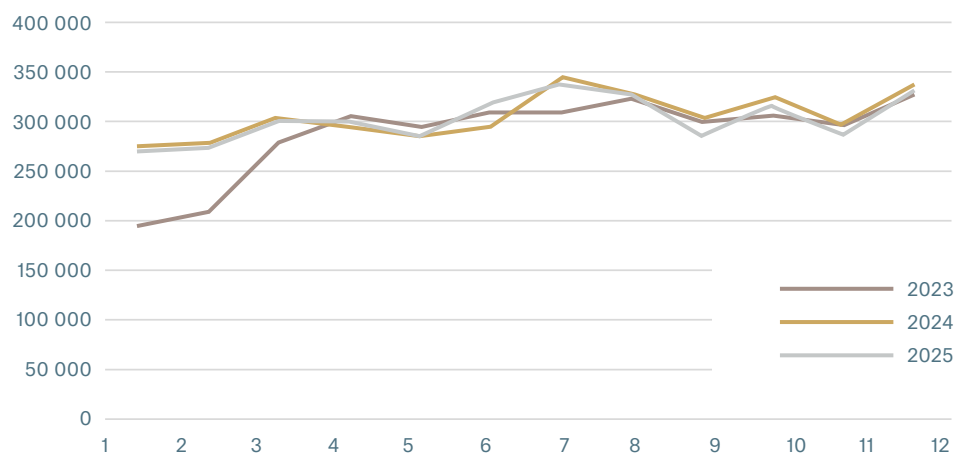

Osiedle Doki Living

Montownia

Europejskie Centrum Solidarności

Madison

Nasze wyniki

Odwiedzalność Galerii Madison w latach 2025/2024/2023

Odwiedzalność w liczbach

2025	2024	2023
3 799 130	3 734 308	3 764 043

Stały wysoki poziom komercjalizacji

Rok 2025 zakończyliśmy na poziomie 98% wynajętych powierzchni

Obroty

Systematyczny wzrost obrotów

Obroty Galerii Madison - Total

2025 / 2024	+1,9%
2024 / 2023	+5%

Galeria Madison – Twój biznes w centrum inspiracji!