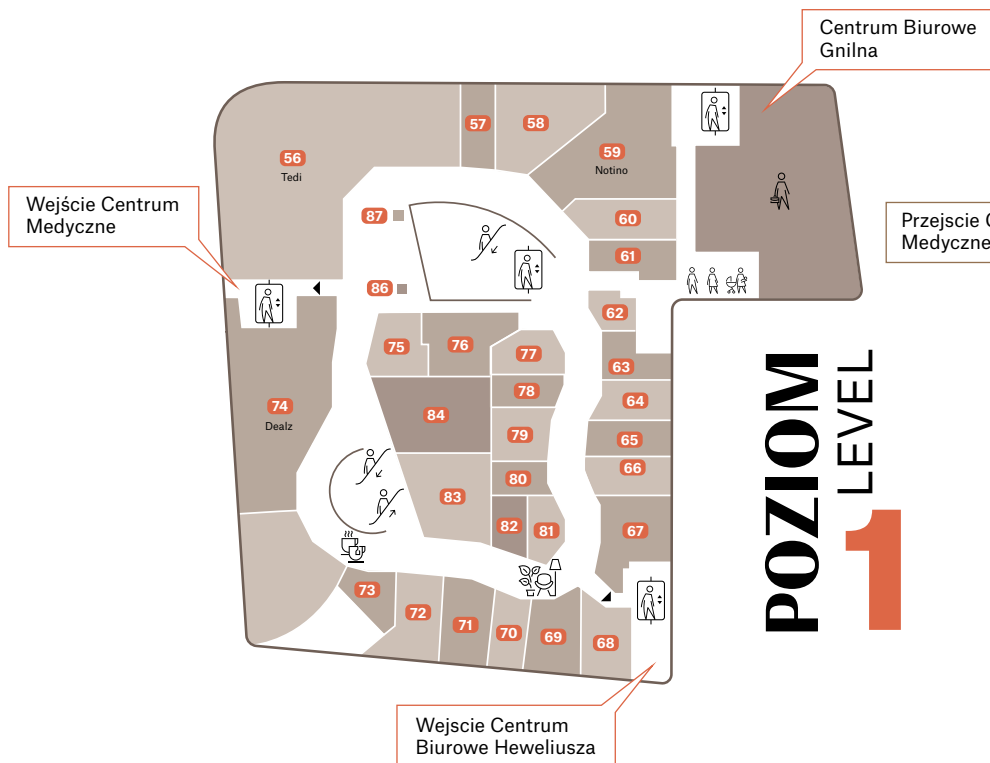

- 56 TEDI
- 57 Szalony.pl
- 58 Wojas
- 59 Notino
- 60 Świat Bielizny
- 61 Elegant
- 62 Stara Mydlarnia
- 63 Bar Brwi
- 64 Studio Rytm Miasta
- 65 LuuLuu

- 68 Energa Obrót
- 70 DMG Herbaty Kawy
- 71 DOROTA Salon Fryzjerski
- 72 House of Brands
- 73 Dom Czekolady
- 74 DEALZ
- 75 Sklepy Obuwnicze Saganiak
- 76 Ryłko
- 77 Molton
- 78 Ortostop

- 79 Koka Sandwich
- 80 Fale Loki Koki
- 81 Ziąja
- 82 Wakacje.pl
- 83 Paper Concept
- 84 Big Star
- 86 Crazy Bubble
- 87 Liquider

- 90 Optyk Optimum
- 91 Centrum Taniej Odzieży
- 92 YUPI
- 93 Pasmanteria Jola
- 94 New Yorker
- 95 JOAYO Bunsik Kuchnia Koreańska
- 96 Olimp
- 97 Berlin Doner Kebap
- 98 One Lepią
- 99 Pizza Hut Express

- 100 Pepco
- 102 KPOPJOAYO Sklep Koreański
- 103 Fryzjer Męski
- 104 Zooland Sklep Zoologiczny
- 105 Subway
- 106 Tele Expert
- 107 Fotobudka