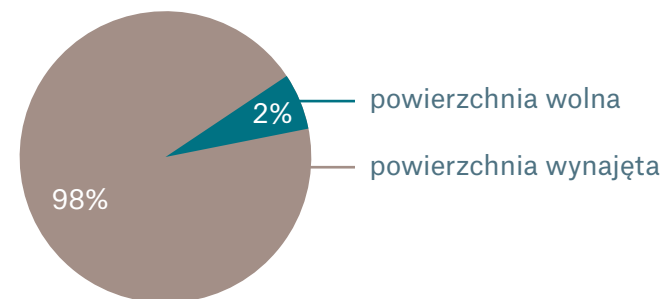

Osiedle Doki Living

Montownia

Europejskie Centrum Solidarności

Madison

Nasze wyniki

Odwiedzalność Galerii Madison w latach 2025/2024/2023

Odwiedzalność w liczbach

2025	2024	2023
3 799 130	3 734 308	3 764 043

Stały wysoki poziom komercjalizacji

Rok 2025 zakończyliśmy na poziomie 98% wynajętych powierzchni

Obroty

Systematyczny wzrost obrotów

Obroty Galerii Madison - Total

2025 / 2024	+1,9%
2024 / 2023	+5%

Galeria Madison – Twój biznes w centrum inspiracji!