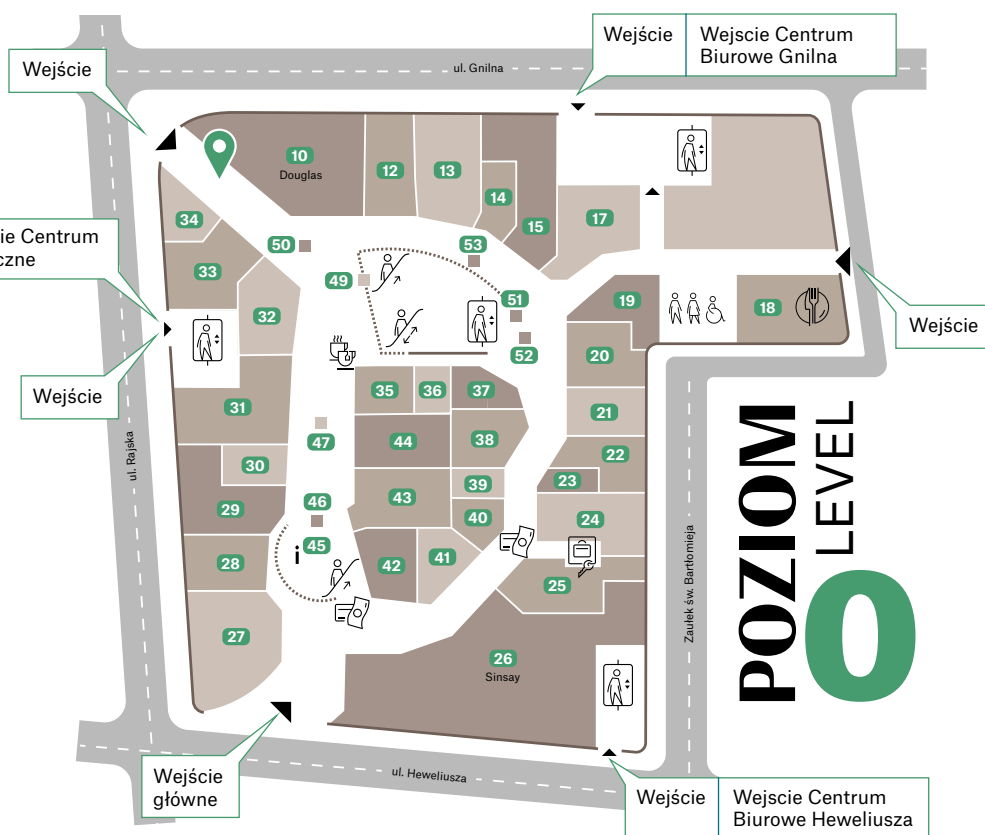

Lokalizacja: przy ciągach komunikacyjnych od poziomu -1 do +2

Projekt i produkcja – po stronie zamawiającego

Dostępność - kontakt z beata_ck@jetline.pl

Reklama na drzwiach wejściowych

Format: wysokość 60 cm, szerokość od 202 do 249 cm – w zależności od lokalizacji

Ilość: 3 wejścia

Lokalizacja: parter – dwa główne wejścia, poziom -1 – parking – jedno wejście

Projekt i produkcja – po stronie zamawiającego

Czas ekspozycji – od 1 miesiąca

Dodatkowo

Stałe publikacje na stronie madison.gda.pl oraz profilach social media Galerii Madison
Szczegółowa oferta przygotowywana indywidualnie dla zamawiającego.

Plan obiektu

- 1 Rossmann
- 2 Netto
- 3 Kantor
- 4 Igiełka Usługi Krawieckie
- 5 iModels
- 6 Mister Minit
- 7 Bit-Box
- 8 Paczkomat InPost

- 10 Douglas
- 12 Costa Coffee
- 13 Vision Express
- 14 Piekarnia Kaszubska
- 15 Greenpoint
- 17 Żuławskie Smaki
- 18 Masala
- 19 Orange
- 20 Valentini Samsonite
- 21 Yves Rocher

- 22 Pralnia Perła
- 23 Prestige Salon Urody
- 24 Meditrendy - Medyczna Moda
- 25 Venezia
- 26 Sinsay
- 27 Pellowski Piekarnia Cukiernia Kawiarnia
- 28 Diverse
- 29 Filippo Outlet
- 30 YES
- 31 Księgarnia Muza