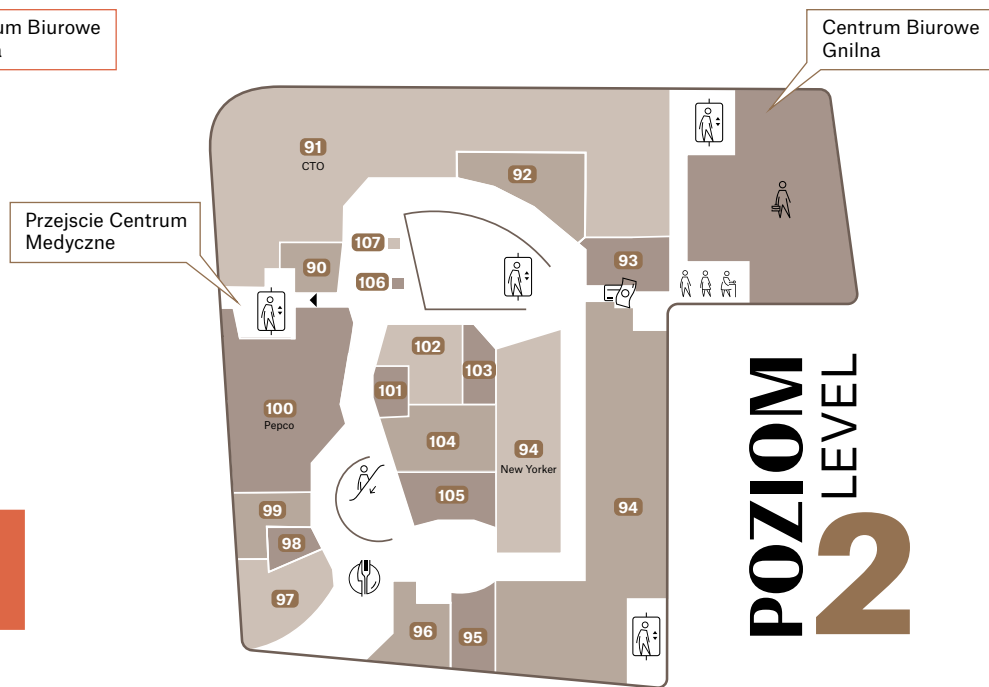

- 56 TEDI
- 57 Szalony.pl
- 58 Wojas
- 59 Notino
- 60 Świat Bielizny
- 61 Elegant
- 62 Stara Mydlarnia
- 63 Bar Brwi
- 64 Studio Rytm Miasta
- 65 LuuLuu

- 68 Energa Obrót
- 70 DMG Herbaty Kawy
- 71 DOROTA Salon Fryzjerski
- 72 House of Brands
- 73 Dom Czekolady
- 74 DEALZ
- 75 Sklepy Obuwnicze Saganiak
- 76 Ryłko
- 77 Molton
- 78 Ortostop

- 79 Koka Sandwich
- 80 Fale Loki Koki
- 81 Ziąja
- 82 Wakacje.pl
- 83 Paper Concept
- 84 Big Star
- 86 Crazy Bubble
- 87 Liquider

- 90 Optyk Optimum
- 91 Centrum Taniej Odzieży
- 92 YUPI
- 93 Pasmanteria Jola
- 94 New Yorker
- 95 JOAYO Bunsik Kuchnia Koreańska
- 96 Olimp
- 97 Berlin Doner Kebap
- 98 One Lepią
- 99 Pizza Hut Express

- 100 Pepco
- 102 KPOPJOAYO Sklep Koreański
- 103 Fryzjer Męski
- 104 Zooland Sklep Zoologiczny
- 105 Subway
- 106 Tele Expert
- 107 Fotobudka