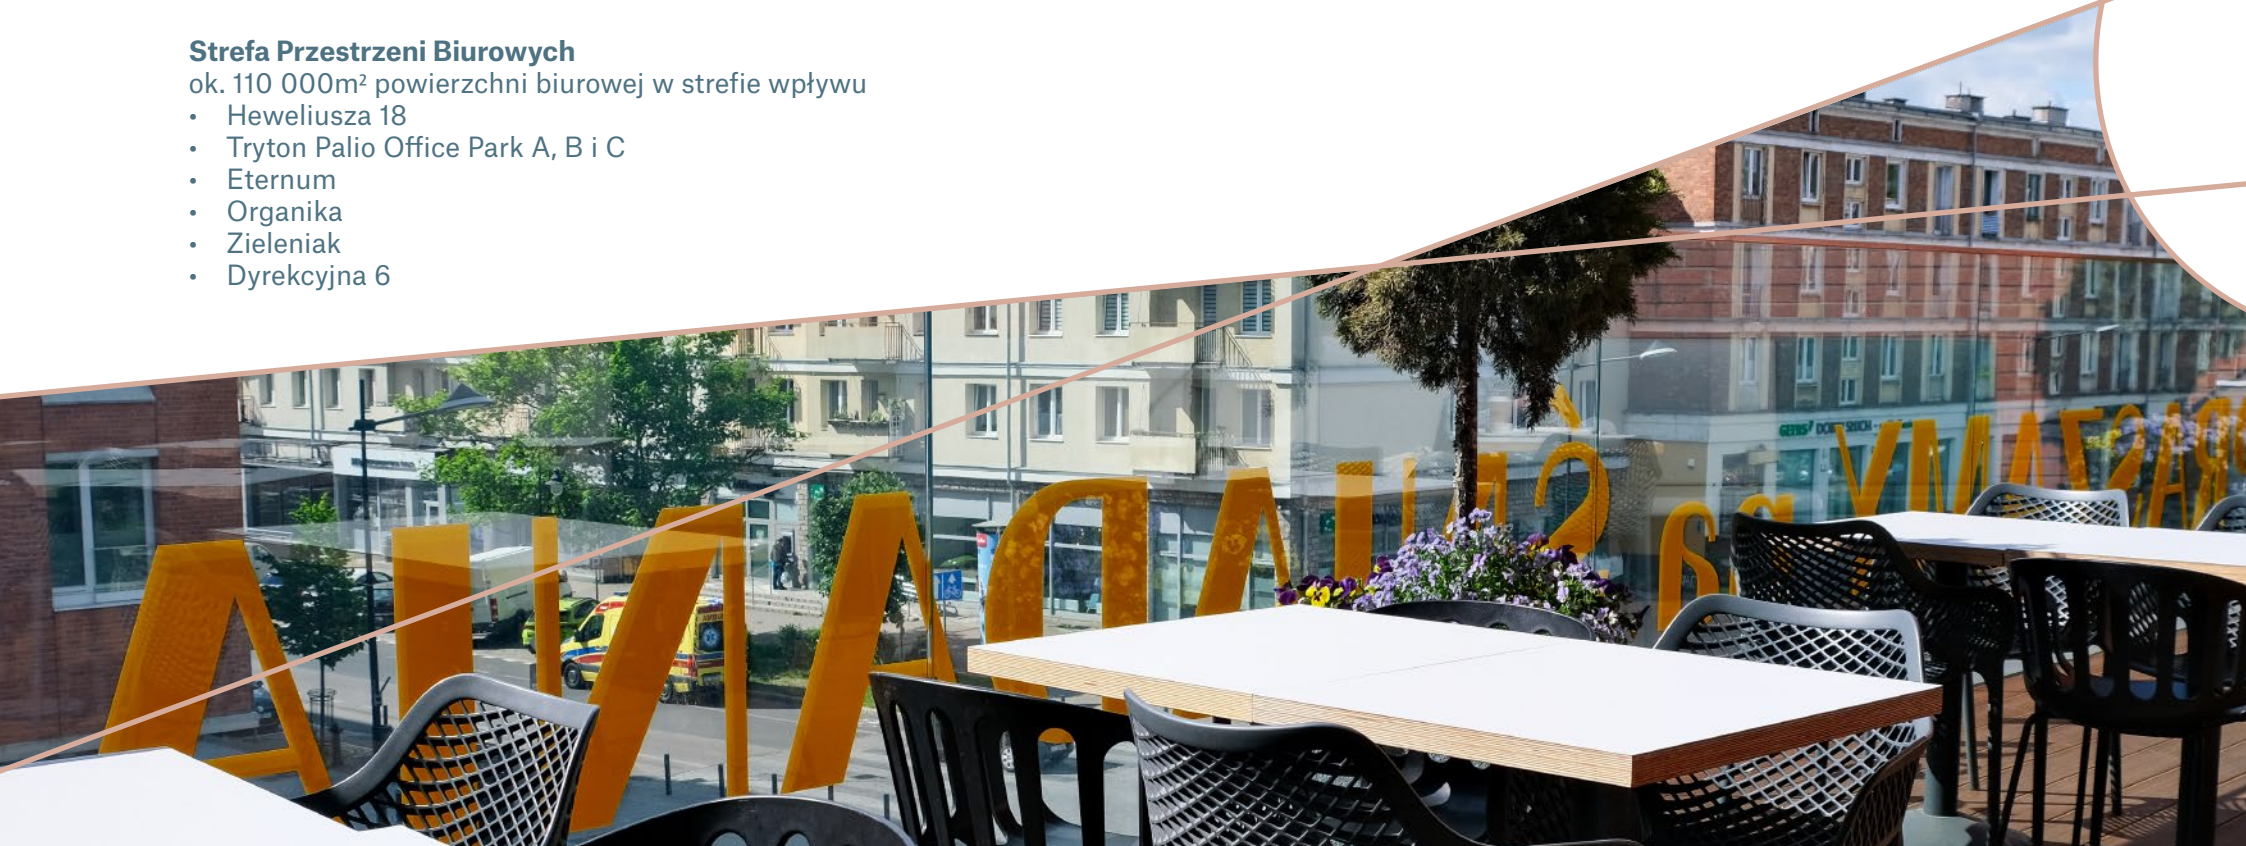

Potencjał otoczenia

Projekt Młode Miasto

Nowa, industrialna rezydencjalna dzielnica na miarę XXI wieku, w samym centrum Gdańska (5 min. pieszo od Galerii Madison)

Na 50 ha zrewitalizowanej, poprzemysłowej przestrzeni nowej dzielnicy uwzględnia: mieszkania i apartamenty, hotele, usługi, biura, muzea, galerie sztuki.

Strefa Przestrzeni Biurowych

ok. 110 000m² powierzchni biurowej w strefie wpływu

- Heweliusza 18
- Tryton Palio Office Park A, B i C
- Eternum
- Organika
- Zieleniak
- Dyrekcyjna 6

Hotele

- Mercure Gdańsk Stare Miasto****
- ibis Gdańsk Stare Miasto**
- Craft Beer Central Hotel****
- Montownia Lofts&Experience