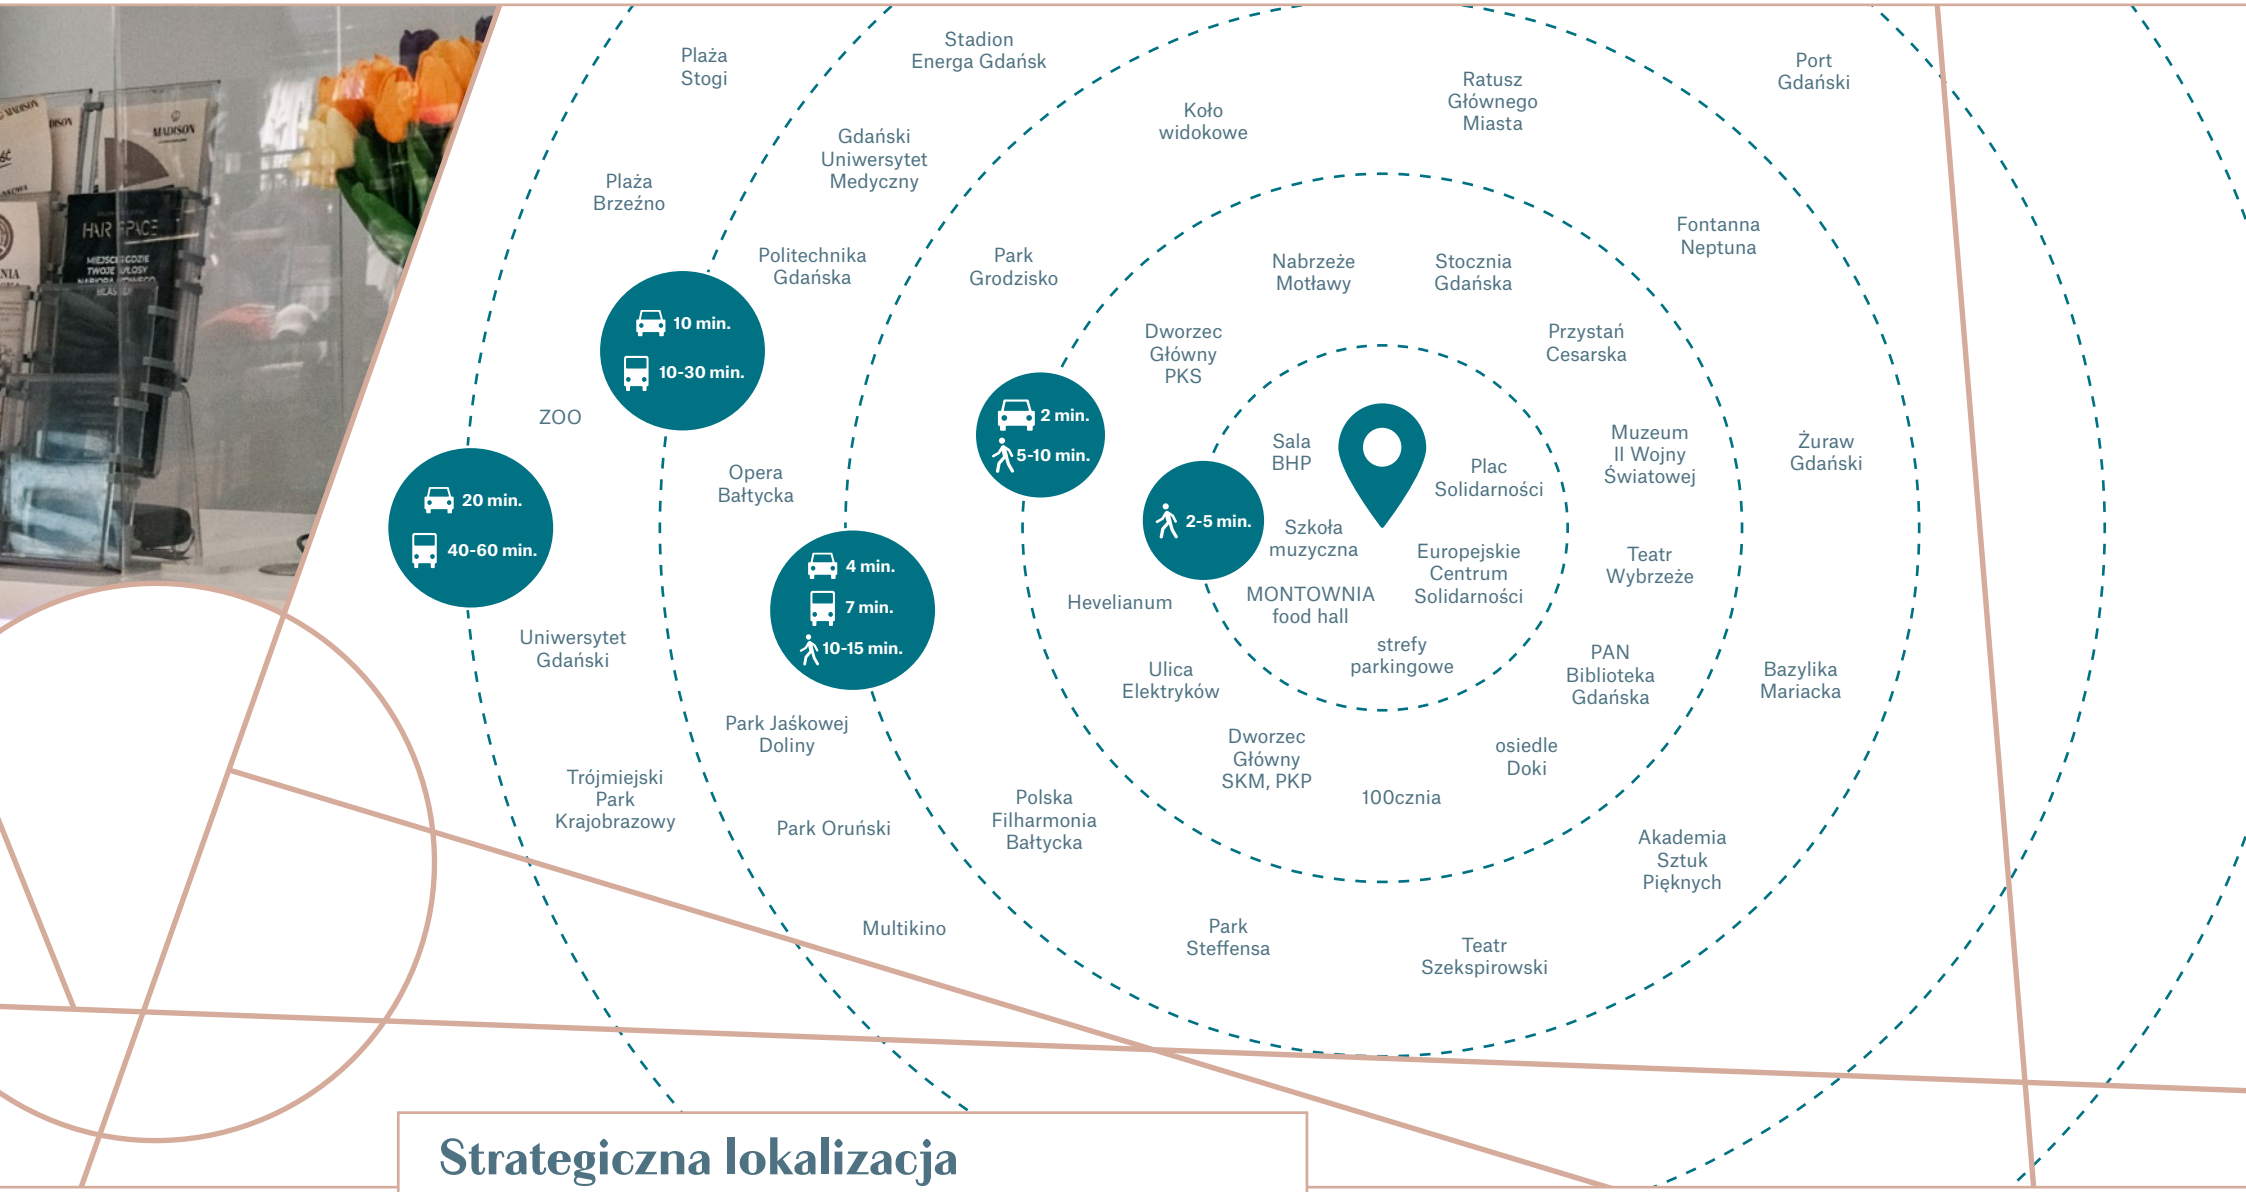

24/7 
parking

100 
punktów handlowych,
gastronomicznych
i usługowych

*dane z 2025 r

**Madison
w liczbach**

Wielofunkcyjny obiekt Pełna oferta usług śródmiejskich

- Galeria Handlowa - 100 sklepów, szeroka oferta usługowa
- Supermarket
- Delikatesy regionalne
- ZDROFIT - Nowoczesne centrum Fitness
- Różnorodna strefa beauty
- Salon kosmetyczny i SPA
- Strefa restauracyjna Madison Food Zone z tarasem widokowym
- Strefa warsztatowa
- Centrum Biurowe z wewnętrznym tarasem i balkonami
- Sala konferencyjna
- Centrum Medyczne
 - » AFFIDEA
 - » INVICTA
- Parking podziemny 24/7
- Ochrona obiektu 24/7
- Własna trafostacja
- Panele fotowoltaiczne na dachu
- System BMS - system zarządzania budynkiem

**Strategiczna lokalizacja
W samym sercu Gdańska**

Potencjał otoczenia

Projekt Młode Miasto

Nowa, industrialna rezydencjalna dzielnica na miarę XXI wieku, w samym centrum Gdańska (5 min. pieszo od Galerii Madison)