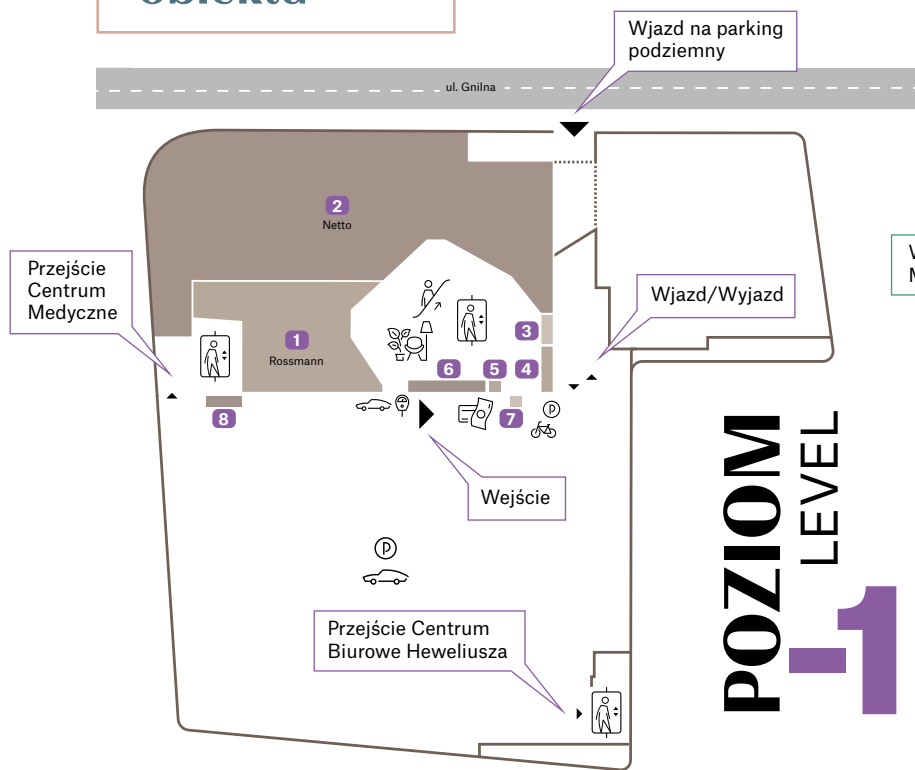

Lokalizacja: przy ciągach komunikacyjnych od poziomu -1 do +2

Projekt i produkcja – po stronie zamawiającego

Dostępność - kontakt z beata_ck@jetline.pl

Reklama na drzwiach wejściowych

Format: wysokość 60 cm, szerokość od 202 do 249 cm – w zależności od lokalizacji

Ilość: 3 wejścia

Lokalizacja: parter – dwa główne wejścia, poziom -1 – parking – jedno wejście

Projekt i produkcja – po stronie zamawiającego

Czas ekspozycji – od 1 miesiąca

Dodatkowo

Stałe publikacje na stronie madison.gda.pl oraz profilach social media Galerii Madison
Szczegółowa oferta przygotowywana indywidualnie dla zamawiającego.

Plan obiektu

- 1 Rossmann
- 2 Netto
- 3 Kantor
- 4 Igiełka Usługi Krawieckie
- 5 iModels
- 6 Mister Minit
- 7 Bit-Box
- 8 Paczkomat InPost

- 10 Douglas
- 12 Costa Coffee
- 13 Vision Express
- 14 Piekarnia Kaszubska
- 15 Greenpoint
- 17 Żuławskie Smaki
- 18 Masala
- 19 Orange
- 20 Valentini Samsonite
- 21 Yves Rocher